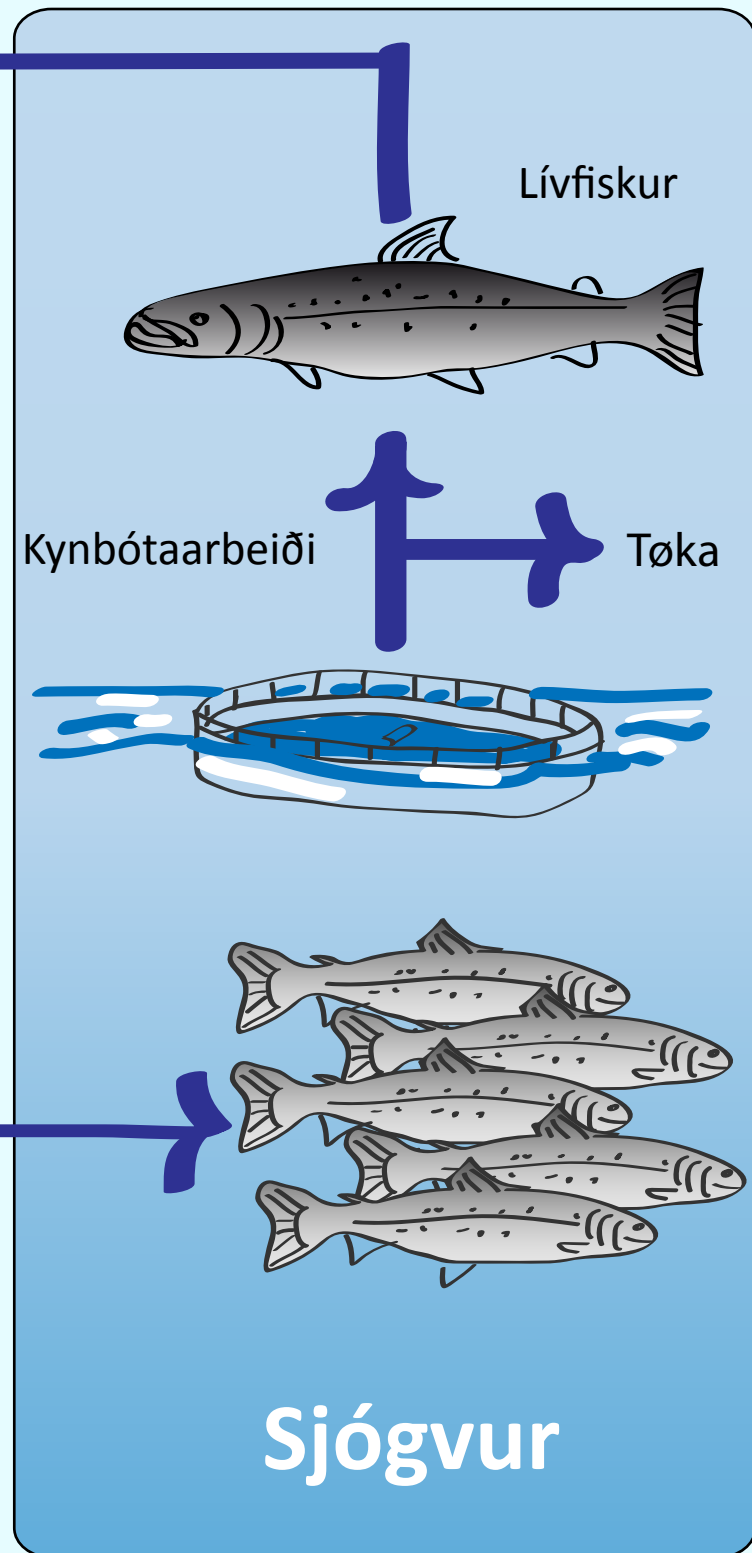

Strúking

Blommusekkjarlarva

Yngul

Smolt

Vatn

Kleking 500 samdøgurstig
 Fóður 850 samdøgurstig